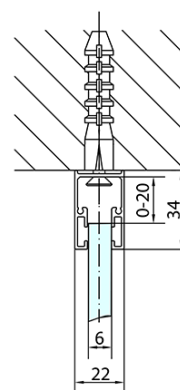

Produktový list

Objednací kód: **ZL1311BZL3290B**

Zoom Line Black obdélníkový sprchový kout
1100x900mm L/P varianta

ZL1311BL
 ZL3270BL
 ZL3280BL
 ZL3290BL
 ZL3210BL

ZL3270BR
 ZL3280BR
 ZL3290BR
 ZL3210BR

	B
ZL1311B-ZL3270B	670-690
ZL1311B-ZL3280B	770-790
ZL1311B-ZL3290B	870-890
ZL1311B-ZL3210B	970-990