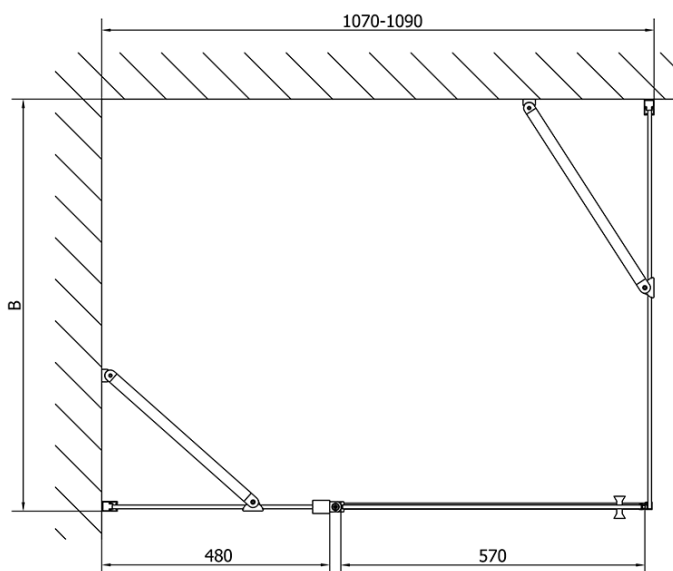

Produktový list

Objednací kód: **ZL1311BZL3290B**

Zoom Line Black obdélníkový sprchový kout
1100x900mm L/P varianta

ZL1311BL
 ZL3270BL
 ZL3280BL
 ZL3290BL
 ZL3210BL

ZL3270BR
 ZL3280BR
 ZL3290BR
 ZL3210BR

	B
ZL1311B-ZL3270B	670-690
ZL1311B-ZL3280B	770-790
ZL1311B-ZL3290B	870-890
ZL1311B-ZL3210B	970-990