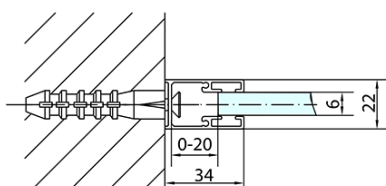

Produktový list

Objednací kód: **ZL1311BZL3290B**

Zoom Line Black obdélníkový sprchový kout
1100x900mm L/P varianta

ZL1311BL
 ZL3270BL
 ZL3280BL
 ZL3290BL
 ZL3210BL

ZL3270BR
 ZL3280BR
 ZL3290BR
 ZL3210BR

	B
ZL1311B-ZL3270B	670-690
ZL1311B-ZL3280B	770-790
ZL1311B-ZL3290B	870-890
ZL1311B-ZL3210B	970-990